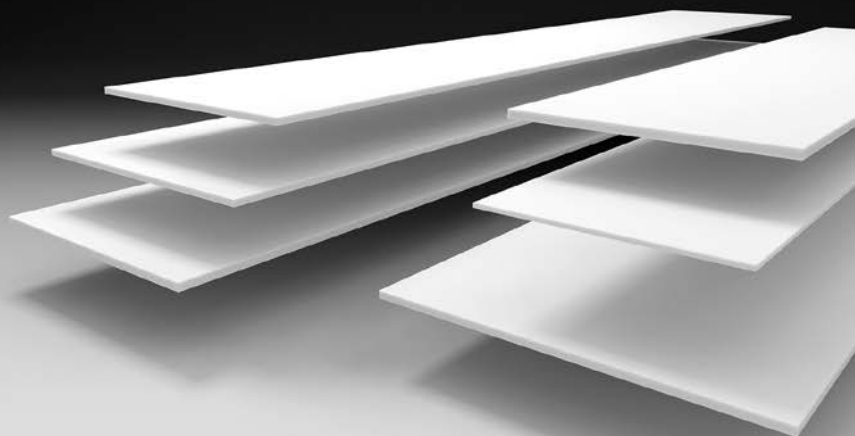

La base parfaite pour donner vie à vos idées : notre gamme complète de plaques.

Matériau en plaque

- HIMACS est disponible en plusieurs épaisseurs, formats et tailles. Une solution idéale pour optimiser la découpe et diminuer les coûts. Attention cependant, toutes les couleurs ne sont pas disponibles dans toutes les épaisseurs. Consultez le tableau ci-dessous pour connaître les disponibilités.
- Les plaques de matériau HIMACS sont disponibles en épaisseurs de 4,5 mm, 6 mm, 9 mm, 12 mm et 20 mm ainsi que dans les formats de plaques correspondants.

HIMACS est également disponible en formulations spéciales :

- **HIMACS Exteria®**
- HIMACS FR – faible inflammabilité, certifié ETA, certifié IMO, Norme EN 45 545 Classe R1 HZL3 pour la protection contre le feu dans les véhicules ferroviaires.
- HIMACS – haute résistance aux UV, certifié CSTB.
- **HIMACS Ultra-Thermoforming** : Thermoformage avancé, avec jusqu'à 6 mm de rayon
- **HIMACS Intense Ultra** : Le meilleur des deux mondes – Technologies Ultra-Thermoforming et Intense Colour

*** Disponible uniquement en Opal

Format standard

760 x 2490 mm

910 x 2490 mm

760 x 3000 mm

1350 x 3000 mm

760 x 3680 mm

910 x 3680 mm